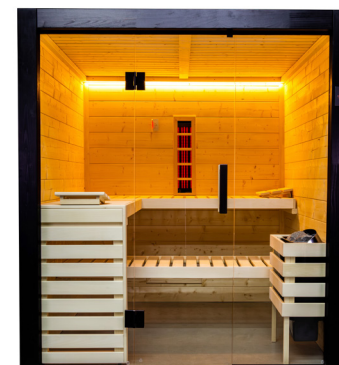

Family Large - All in Set

Harvia 100 M90E black, 9kW
HME900400BX

Finnish stones
AC3000

Pro D2i Sauna control
PRO-D2I

Benchsensor (F2)
0-F2

Control panel IR-radiator
PRO-DA-CU

VitaMy IR-radiator 350W
HVIS-350M