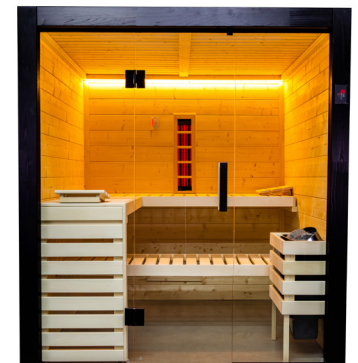

Family Large - All in Set

Harvia 100 M90E black, 9kW
HME900400BX

Finnische Saunasteine
AC3000

Pro D2i Saunasteuerung
PRO-D2I

Bankfühler (F2)
0-F2

Bedienteil IR-Strahler
PRO-DA-CU

VitaMy IR-Strahler 350W
HVIS-350M