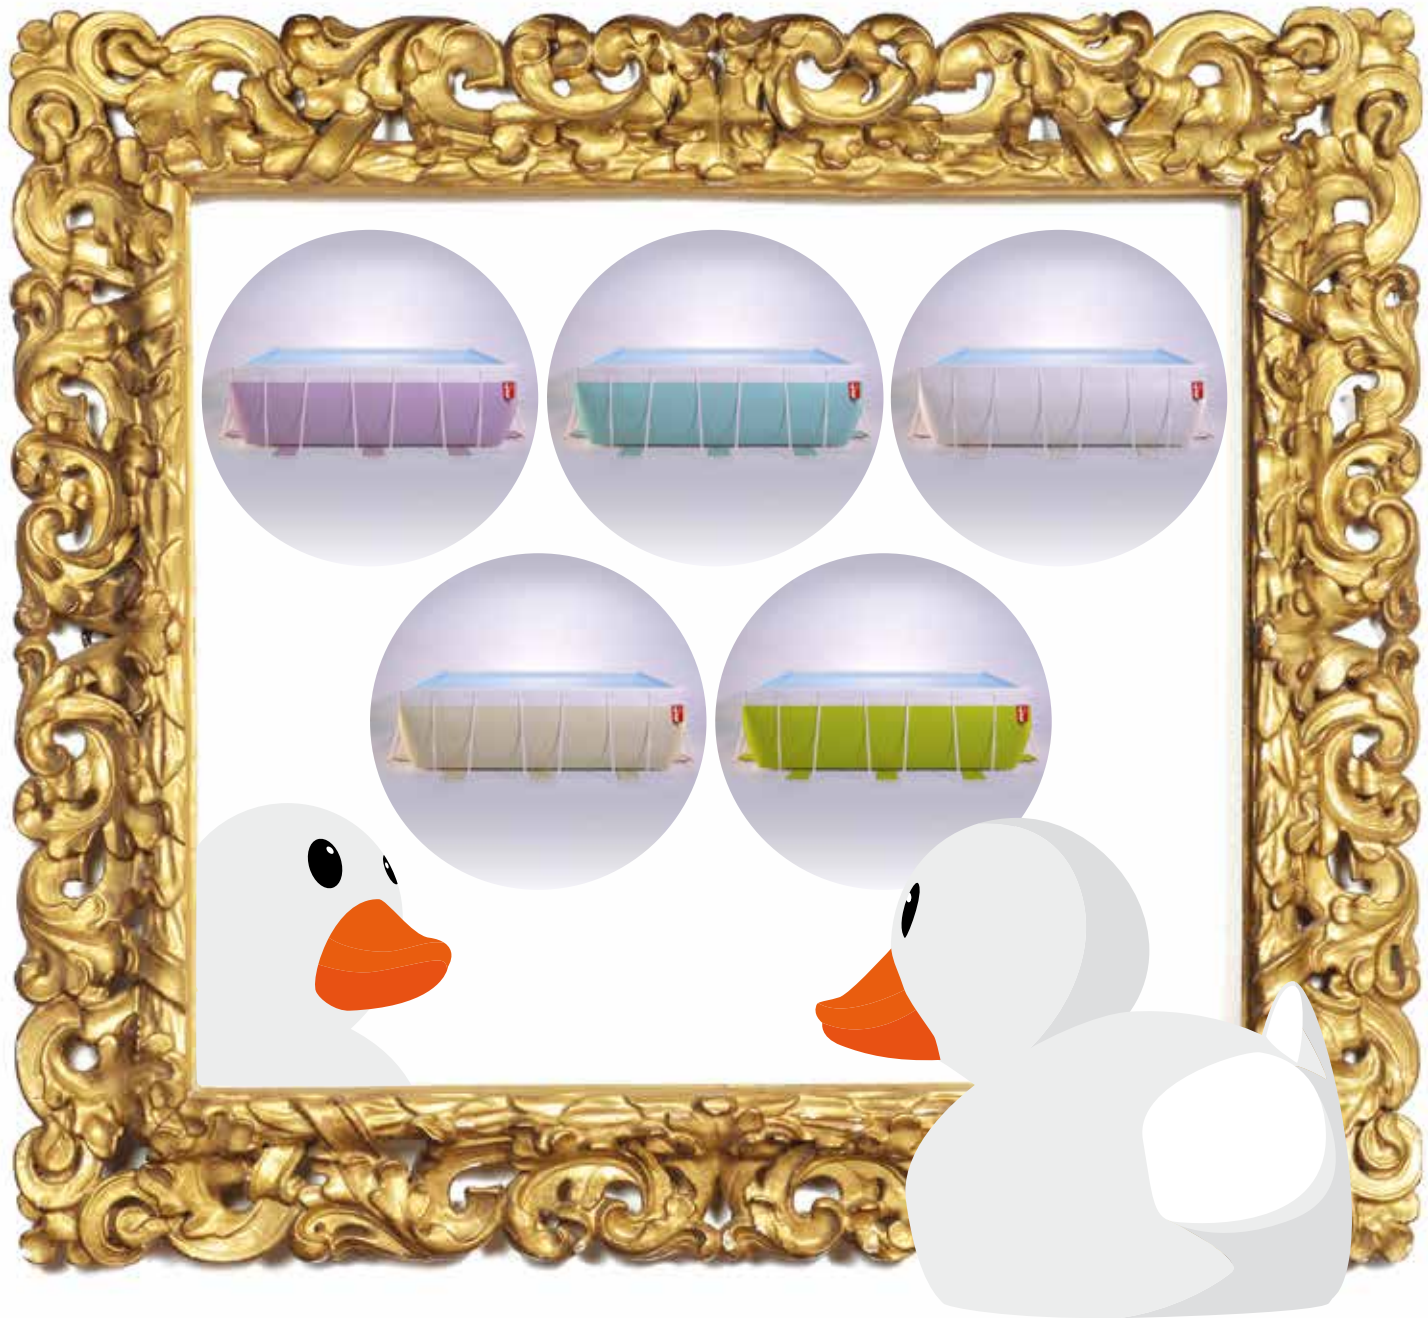

POP!

Ein innovatives Design in der Welt der Aufstellbecken.

POP! ist das Ergebnis des einzigartigen italienischen Designs. Dieser Pool lässt Sie in eine bunte Welt wie die von Alice im Wunderland eintauchen.

Das weiche Material, die abgerundete Form und die knalligen Farben mit märchenhaften Namen erinnern an einen Cartoon und geben dem Garten einen Pinselstrich von Lebendigkeit und Frische.

POP!

est un projet mondialement innovant en matière de piscines hors sol.

Fruit de l'inimitable design à l'italienne,
POP! a été inventée pour pouvoir se plonger dans un songe coloré et joyeux tel Alice au pays des merveilles.

Les courbes délicates et arrondies, la vivacité de sa forme, les divers coloris aux noms enchanteurs, renvoient aux dessins animés de notre enfance et offrent au jardin une touche de gaieté et de fraîcheur.

POP!

PISCINE LAGHETTO® by ASTRALPOOL

 schmetterlinglila
butterfly lilac
lilas papillon

 türkisblue
turquoise blue
bleu turquoise

 raupengrün
caterpillar green
vert chenille

 sandbeige
sea sand
sable de plage